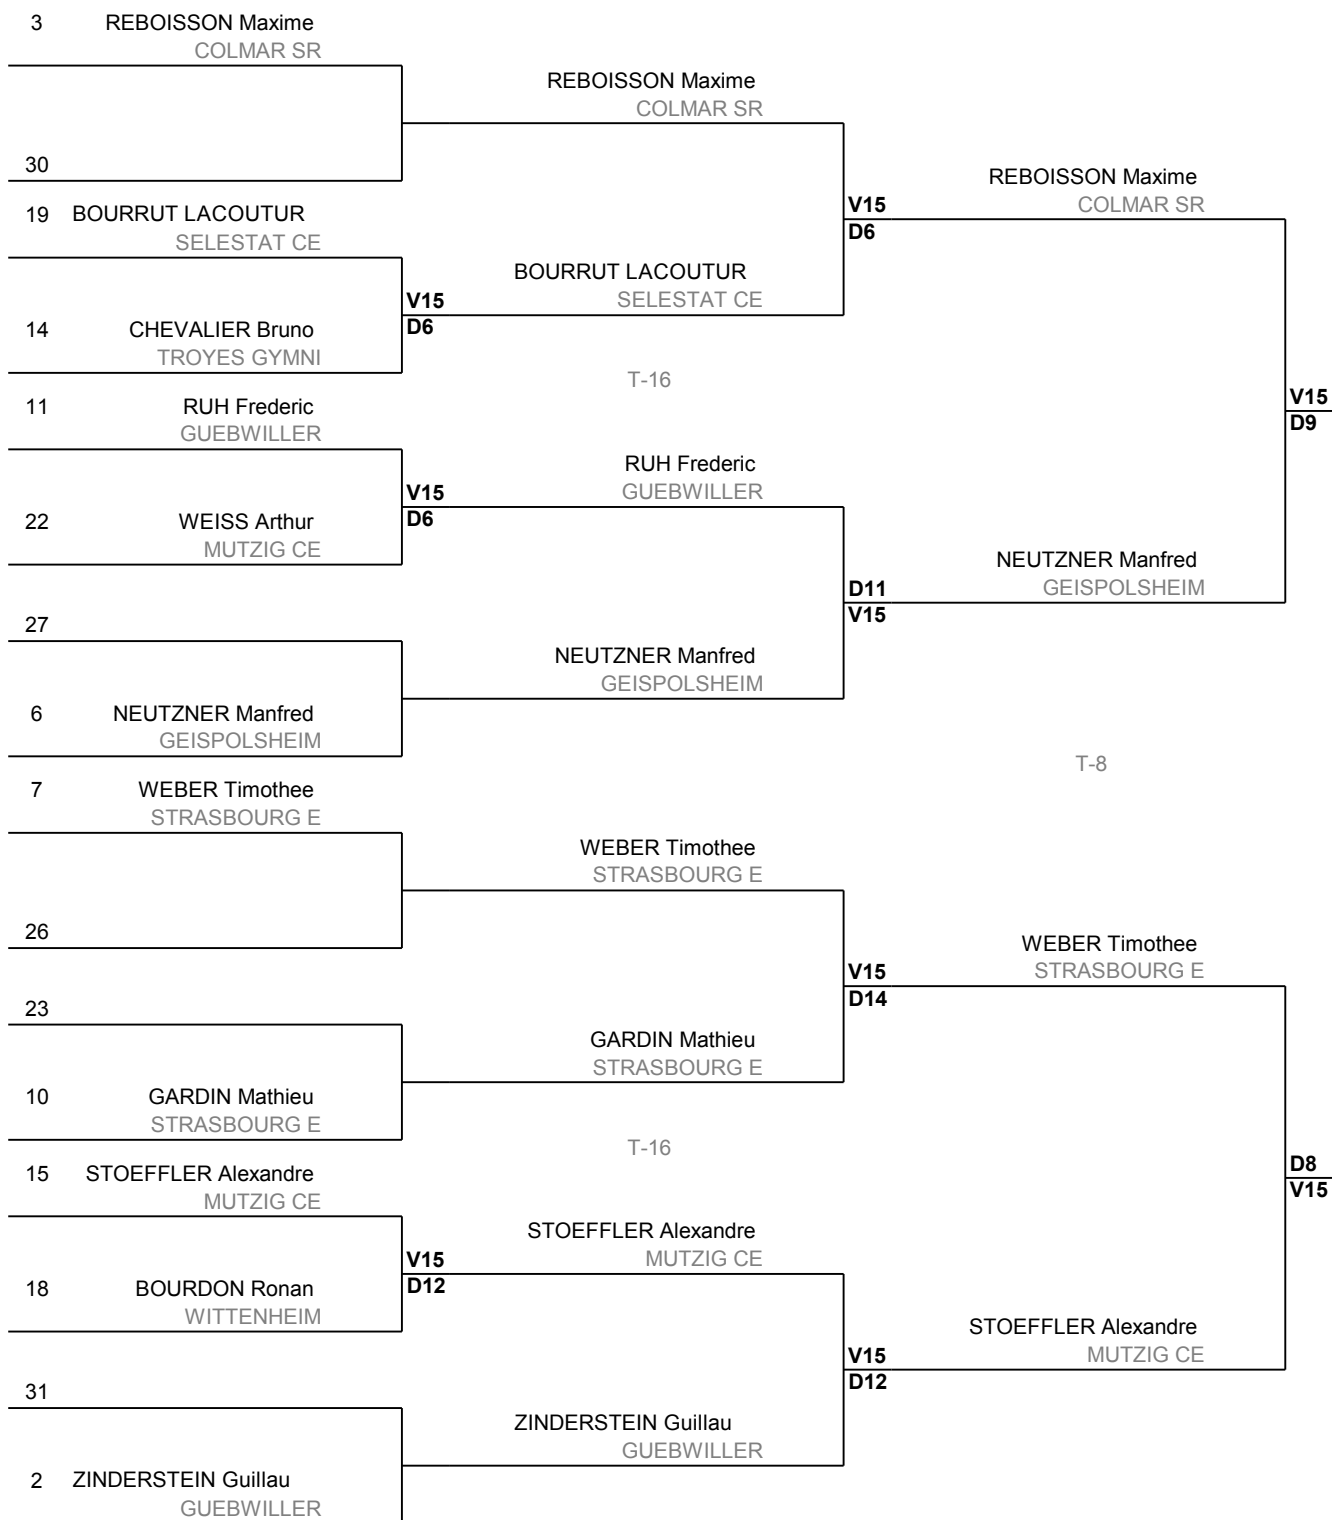

29 ème tournoi international de Wittenheim

Epée, Hommes, S - 18 octobre 2014 - Salle Léo Lagrange

TABLEAU, Tableau principal, T32 - T8

29 ème tournoi international de Wittenheim

Epée, Hommes, S - 18 octobre 2014 - Salle Léo Lagrange

TABLEAU, Tableau principal, T4 - T1

T-4		T-2		T-1	
1	BARTHEL Arnaud STRASBOURG E				
4	SCHULTZ Hugo GUEBWILLER	D11 V15	SCHULTZ Hugo GUEBWILLER		
3	REBOISSON Maxime COLMAR SR			V15 D12	SCHULTZ Hugo FRA GUEBWILLER
2	STOEFFLER Alexandre MUTZIG CE	V15 D6	REBOISSON Maxime COLMAR SR		Vainqueur