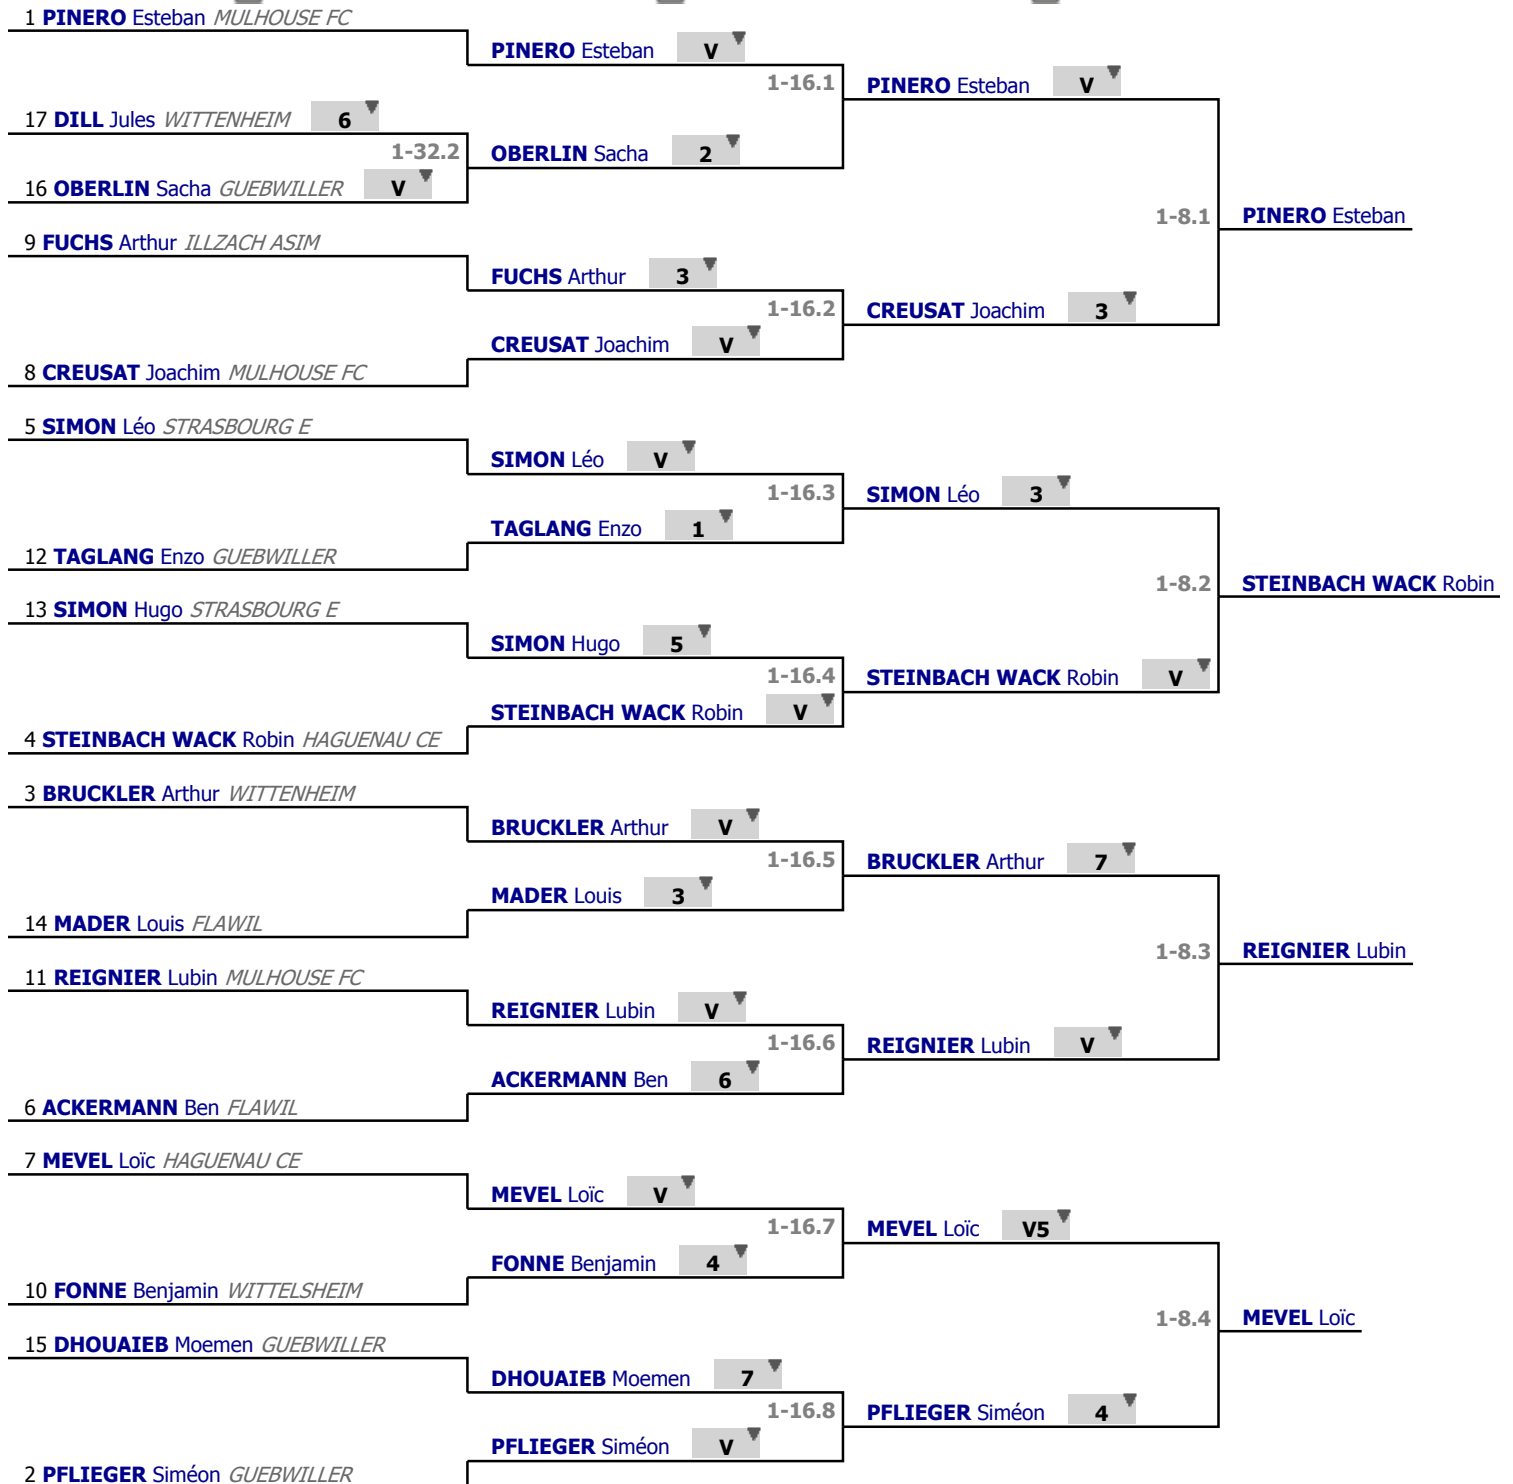

# **Tableau**

**Tableau de 32**

**...**

**Tableau de 8**

Tableau de 32

Tableau de 16

Tableau de 8

**Tableau**  
**Demi-finale**  
**...**  
**Vainqueur**

✓ Demi-finale

1 **PINERO** Esteban *MULHOUSE FC* **V**

1-4.1

4 **STEINBACH WACK** Robin *HAGUENAU CE* **3**

11 **REIGNIER** Lubin *MULHOUSE FC* **7**

1-4.2

7 **MEVEL** Loïc *HAGUENAU CE* **V**

✓ Finale

**PINERO** Esteban **V**

1-2.1

**PINERO** Esteban

**MEVEL** Loïc **3**