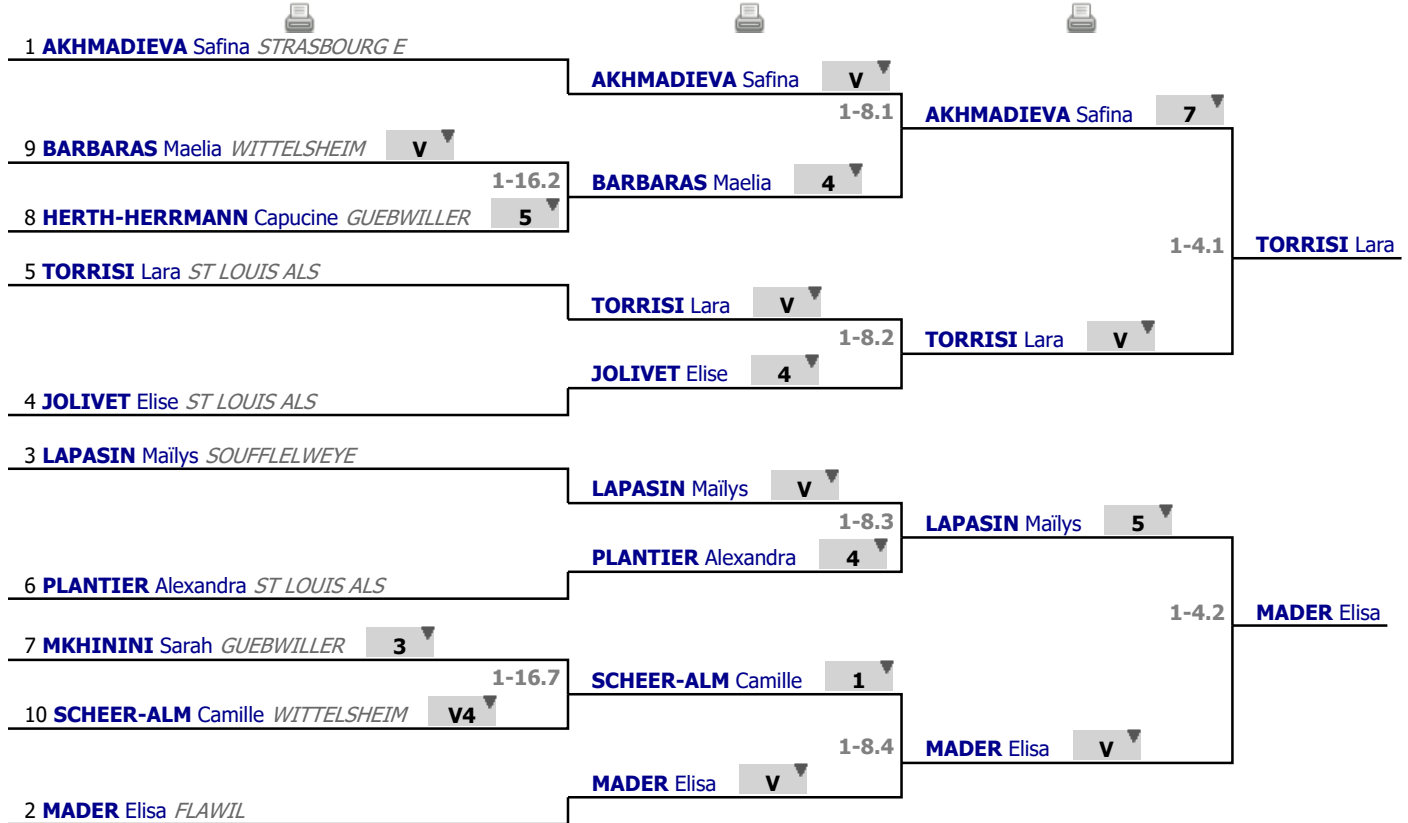

**Poules
Tour n° 1
Classement**

place	nom	prénom	club	poule n°	Vict./Matches (‰)	indice	Touches données
1	AKHMADIEVA	Safina	STRASBOURG E	2	750	7	13
2	MADER	Elisa	FLAWIL	1	750	7	12
3	LAPASIN	Maïlys	SOUFFLELWEYE	2	750	6	14
4	JOLIVET	Elise	ST LOUIS ALS	1	750	3	12
5	TORRISI	Lara	ST LOUIS ALS	2	500	2	14
6	PLANTIER	Alexandra	ST LOUIS ALS	1	500	2	13
7	MKHININI	Sarah	GUEBWILLER	1	500	1	12
8	HERTH-HERRMANN	Capucine	GUEBWILLER	2	500	-6	8
9	BARBARAS	Maelia	WITTELSHEIM	2	0	-9	7
10	SCHEER-ALM	Camille	WITTELSHEIM	1	0	-13	2

Tableau

Tableau de 16

...

Demi-finale

✔ Tableau de 16

✔ Tableau de 8

✔ Demi-finale

Tableau

Finale

...

Vainqueur

✓ Finale

5 **TORRISI** Lara *ST LOUIS ALS* **3**

1-2.1

MADER Elisa

2 **MADER** Elisa *FLAWIL* **V**

Tableau

Classement

place	nom	prénom	club
1	MADER	Elisa	FLAWIL
2	TORRISI	Lara	ST LOUIS ALS
3	AKHMADIEVA	Safina	STRASBOURG E
3	LAPASIN	Mailys	SOUFFLELWEYE
5	JOLIVET	Elise	ST LOUIS ALS
6	PLANTIER	Alexandra	ST LOUIS ALS
7	BARBARAS	Maelia	WITTELSHEIM
8	SCHEER-ALM	Camille	WITTELSHEIM
9	MKHININI	Sarah	GUEBWILLER
10	HERTH-HERRMANN	Capucine	GUEBWILLER