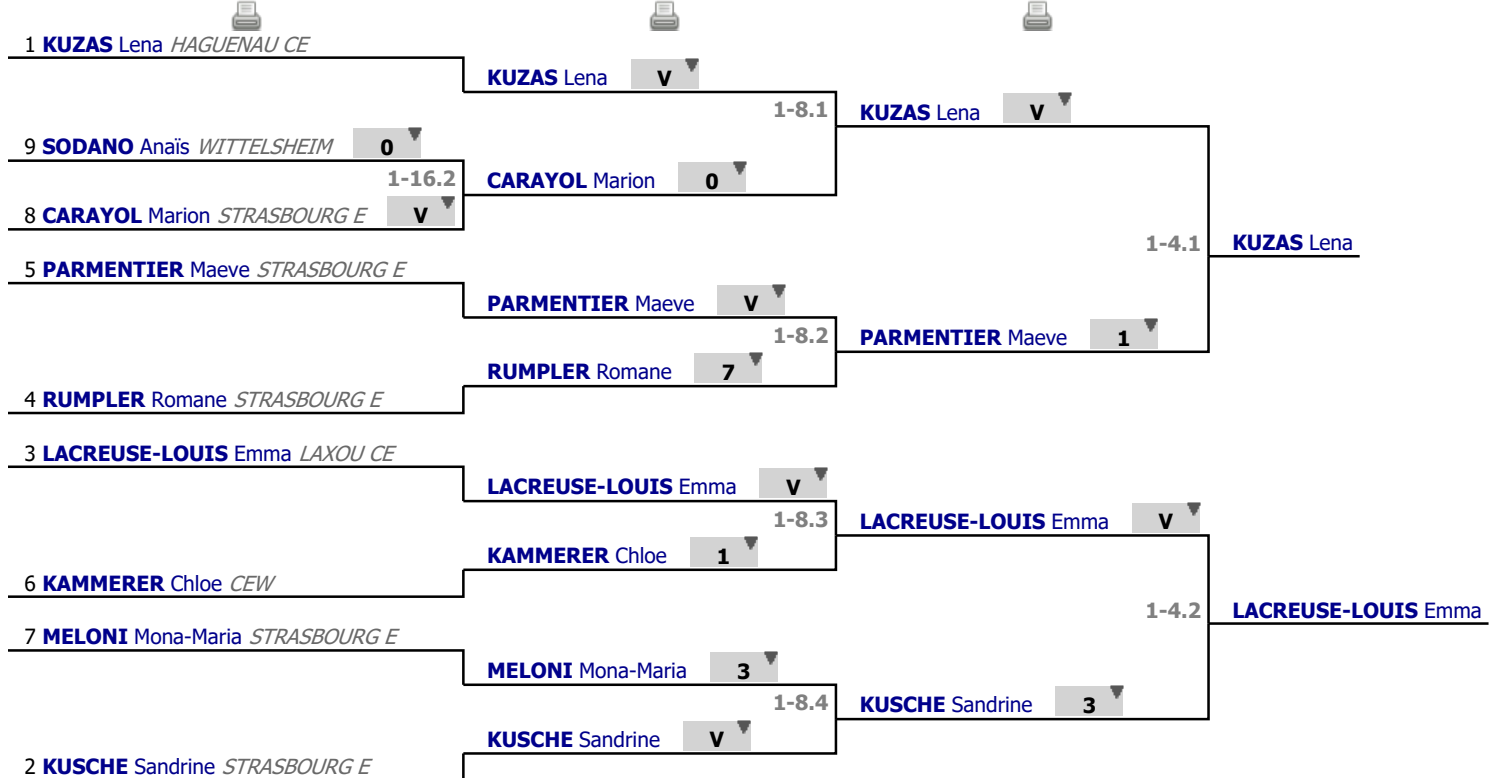

# **Tableau**

**Tableau de 16**

**...**

**Demi-finale**

✓ Tableau de 16

✓ Tableau de 8

✓ Demi-finale

# **Tableau**

**Finale**

**...**

**Vainqueur**

✓ Finale

1 **KUZAS** Lena *HAGUENAU CE*

V

1-2.1

**KUZAS** Lena

3 **LACREUSE-LOUIS** Emma *LAXOU CE*

4