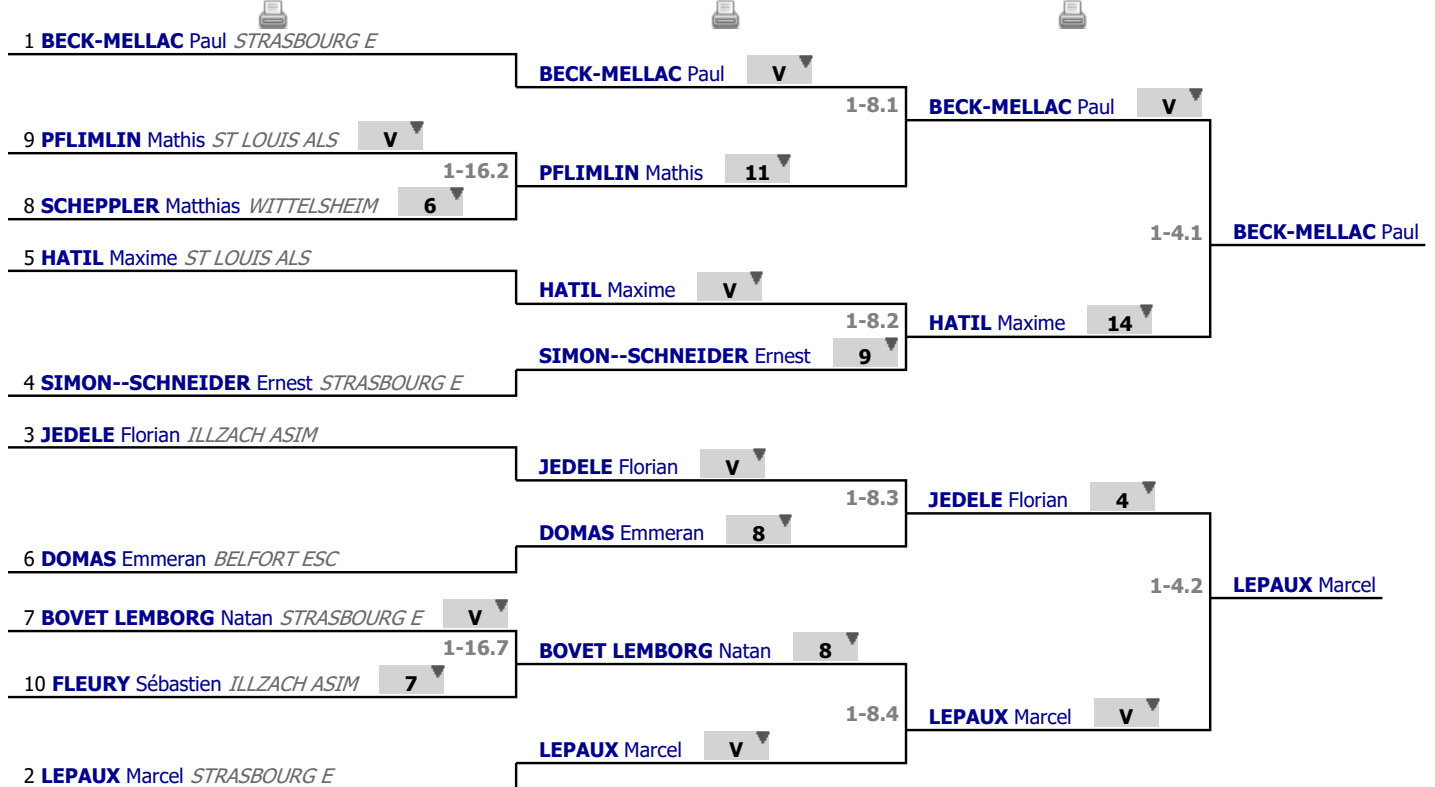

# **Tableau**

**Tableau de 16**

**...**

**Demi-finale**

✔ Tableau de 16

✔ Tableau de 8

✔ Demi-finale

# Tableau

Finale

...

Vainqueur

✓ Finale

|   |                         |              |       |                         |
|---|-------------------------|--------------|-------|-------------------------|
| 1 | <b>BECK-MELLAC</b> Paul | STRASBOURG E | v     |                         |
|   |                         |              | 1-2.1 | <b>BECK-MELLAC</b> Paul |
| 2 | <b>LEPAUX</b> Marcel    | STRASBOURG E | 9     |                         |

# **Tableau**