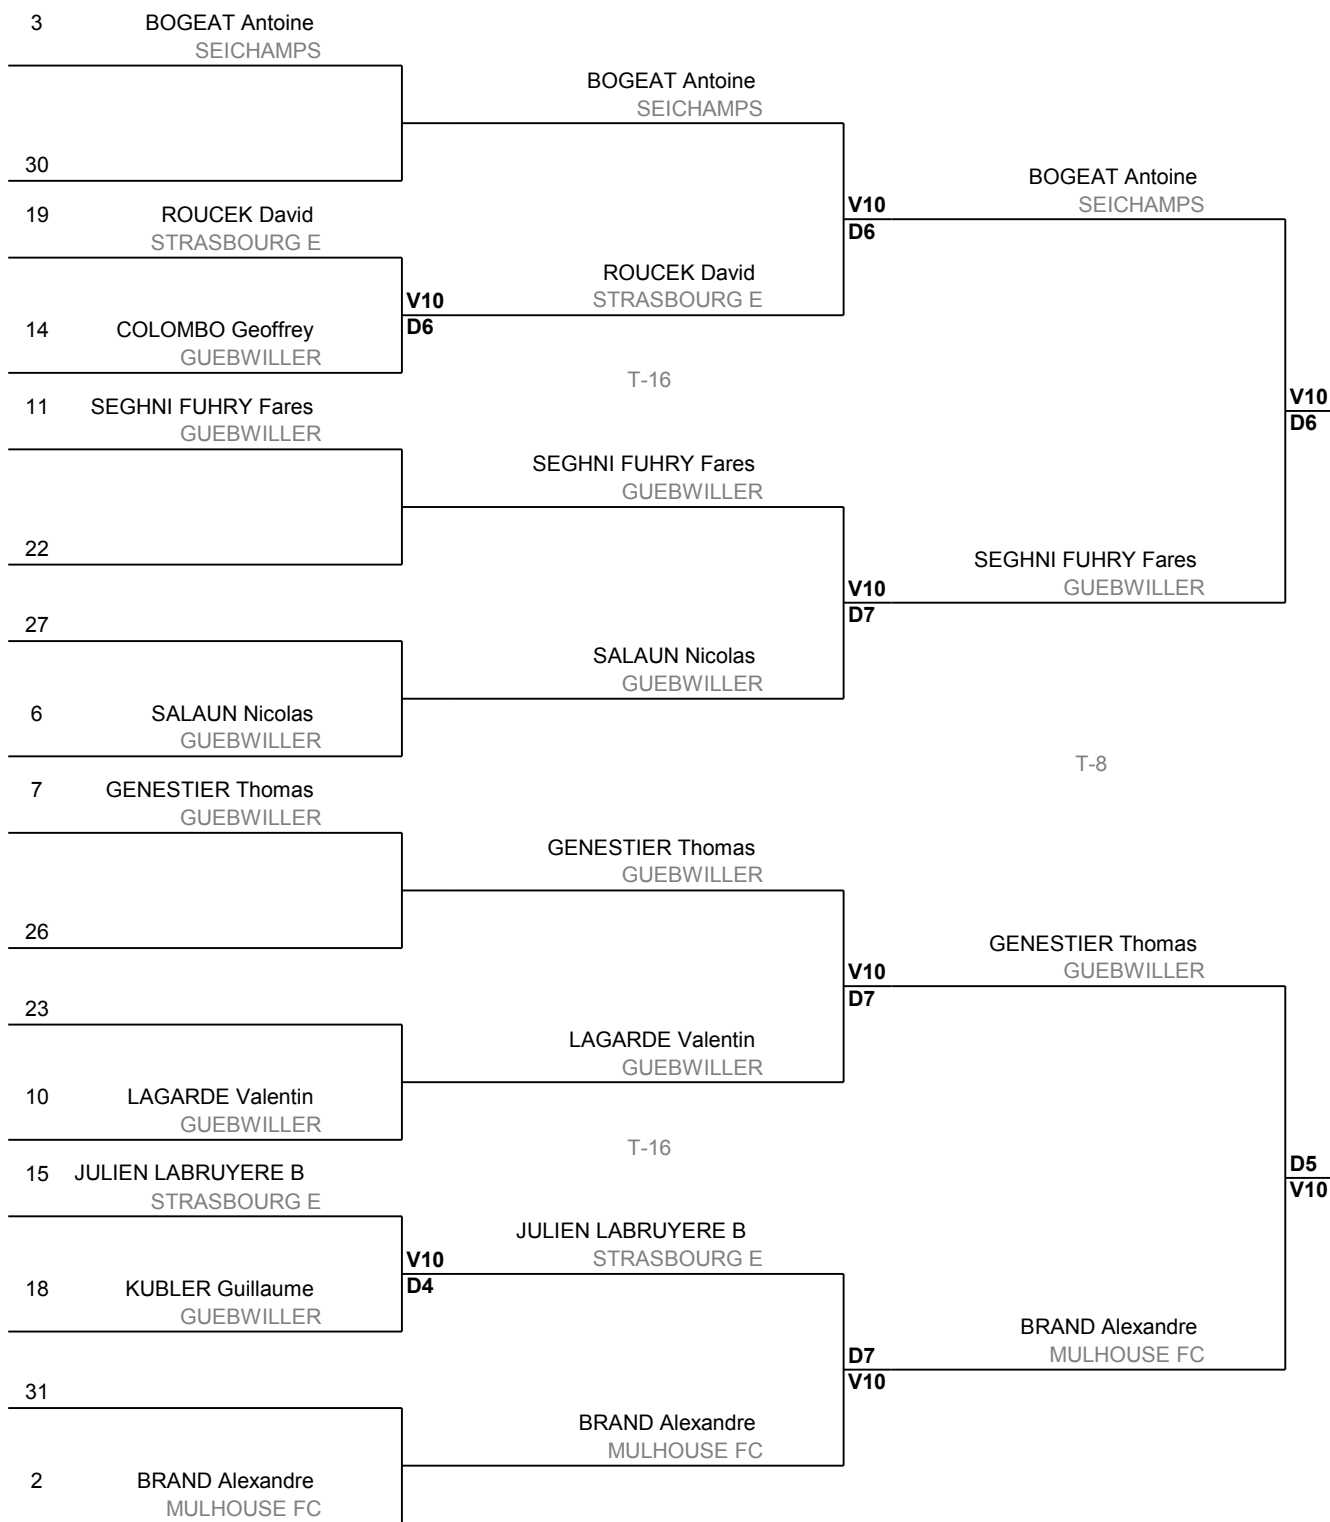

29 ème tournoi international de Wittenheim

Fleuret, Hommes, M - 19 octobre 2014 - Salle Léo Lagrange

TABLEAU, Tableau principal, T32 - T8

29 ème tournoi international de Wittenheim

Fleuret, Hommes, M - 19 octobre 2014 - Salle Léo Lagrange

TABLEAU, Tableau principal, T4 - T1

T-4		T-2		T-1	
1	GROELL Lucas MASEVAUX FC				
4	ESCAFFIT Erwan BELFORT ASM	D7 V10	ESCAFFIT Erwan BELFORT ASM		
3	BOGEAT Antoine SEICHAMPS			D3 V10	BRAND Alexandre FRA MULHOUSE FC
2	BRAND Alexandre MULHOUSE FC	D6 V10	BRAND Alexandre MULHOUSE FC		Vainqueur