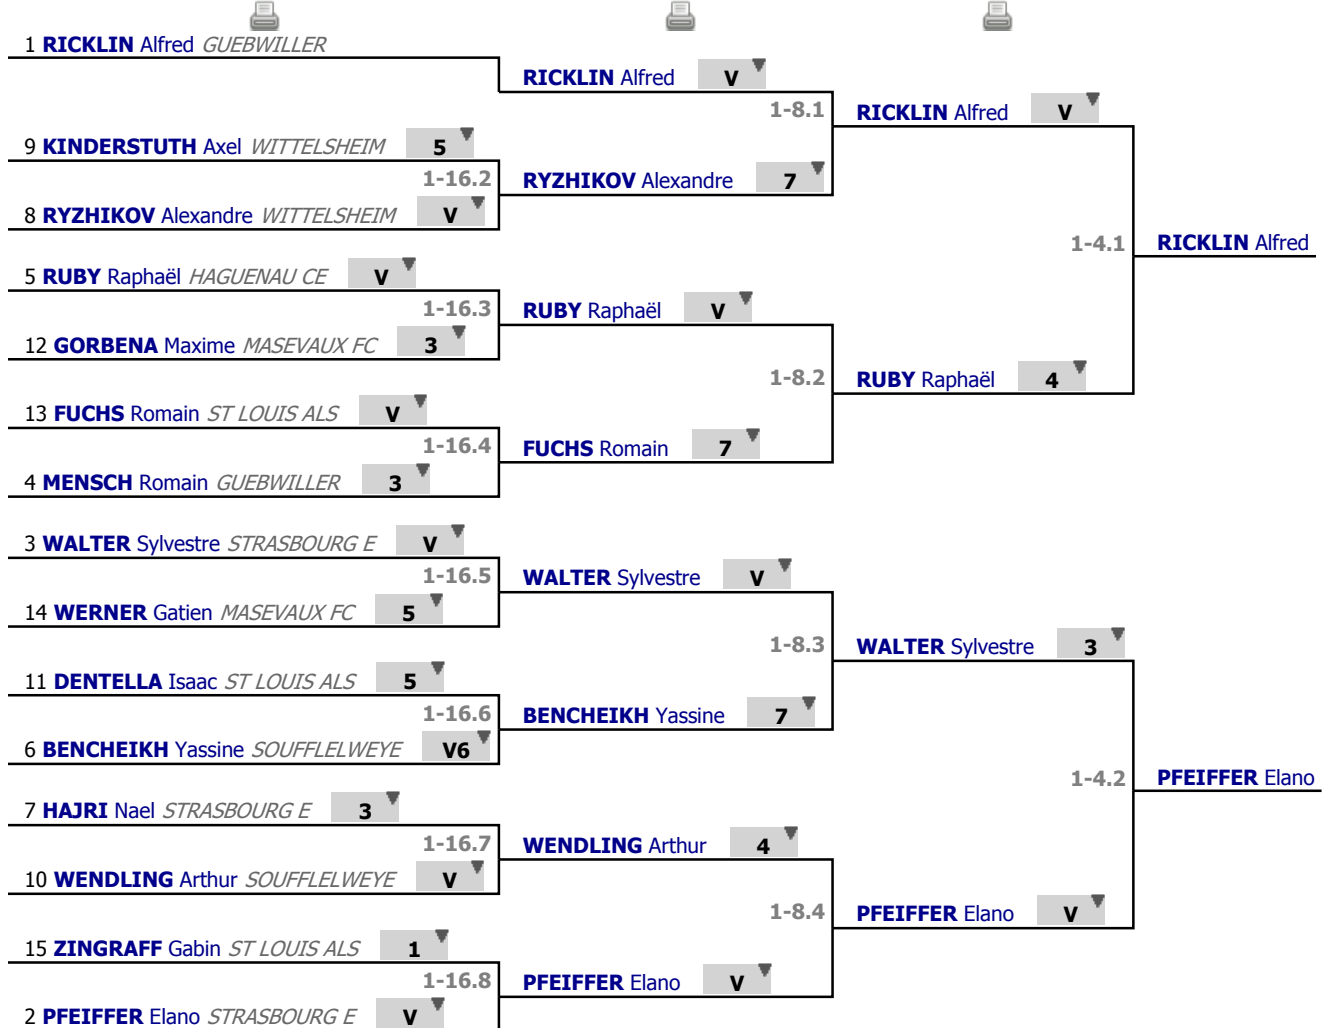

# **Tableau**

## **Tableau de 16**

**...**

## **Demi-finale**

✔ Tableau de 16

✔ Tableau de 8

✔ Demi-finale

# Tableau

**Finale**

...

**Vainqueur**

✓ Finale

1	<b>RICKLIN</b> Alfred	GUEBWILLER	6	
			1-2.1	<b>PFEIFFER</b> Elano
2	<b>PFEIFFER</b> Elano	STRASBOURG E	V	