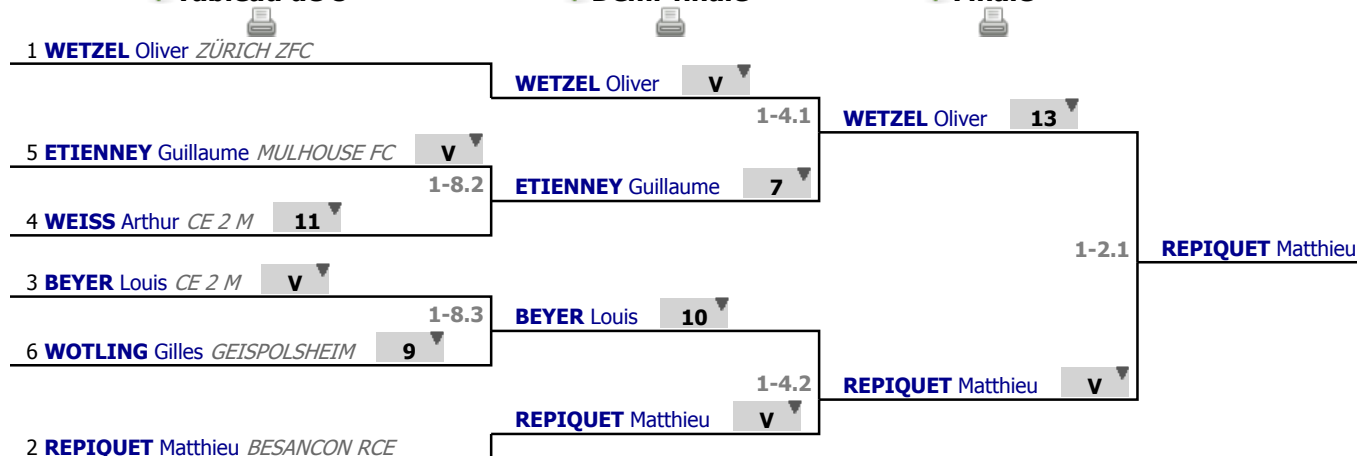

Poules

Tour n° 2

Classement

place	nom	prénom	club	poule n°	Vict./Matches (‰)	indice	Touches données
1	WETZEL	Oliver	ZÜRICH ZFC	1	900	29	49
2	REPIQUET	Matthieu	BESANCON RCE	1	800	15	43
3	BEYER	Louis	CE 2 M	1	600	6	42
4	WEISS	Arthur	CE 2 M	1	400	-9	31
5	ETIENNEY	Guillaume	MULHOUSE FC	1	300	-15	29
6	WOTLING	Gilles	GEISPOLSHEIM	1	0	-26	24

Tableau

Tableau de 8

...

Finale

✔ Tableau de 8

✔ Demi-finale

✔ Finale

Tableau

Classement

place	nom	prénom	club
1	REPIQUET	Matthieu	BESANCON RCE
2	WETZEL	Oliver	ZÜRICH ZFC
3	BEYER	Louis	CE 2 M
3	ETIENNEY	Guillaume	MULHOUSE FC
5	WEISS	Arthur	CE 2 M
6	WOTLING	Gilles	GEISPOLSHEIM

Classement général