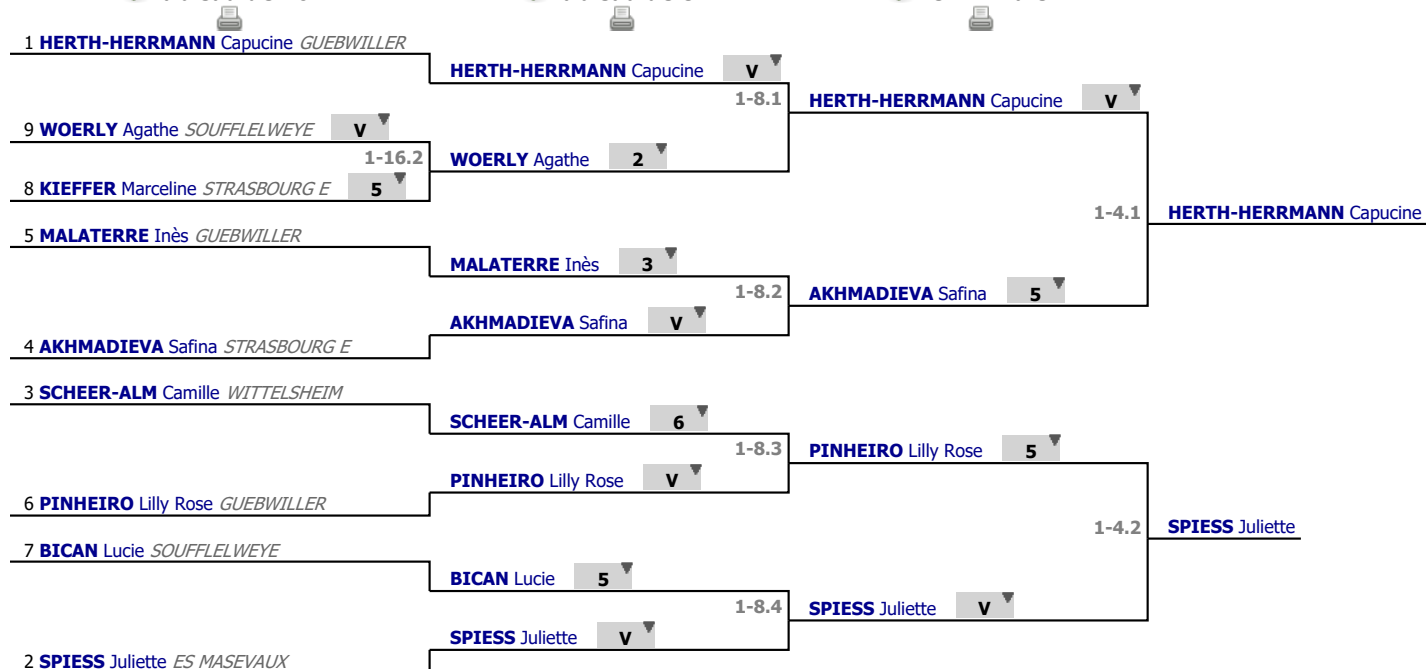

## Classement

place	nom	prénom	club	poule n°	Vict./Matches (‰)	indice	Touches données
1	HERTH-HERRMANN	Capucine	GUEBWILLER	1	1000	7	16
2	SPIESS	Juliette	ES MASEVAUX	1	750	4	13
3	SCHEER-ALM	Camille	WITTELSHEIM	2	666	4	10
4	AKHMADIEVA	Safina	STRASBOURG E	2	666	1	8
5	MALATERRE	Inès	GUEBWILLER	1	500	0	13
6	PINHEIRO	Lilly Rose	GUEBWILLER	2	333	0	7
7	BICAN	Lucie	SOUFFLELWEYE	2	333	-5	6
8	KIEFFER	Marceline	STRASBOURG E	1	250	-2	10
9	WOERLY	Agathe	SOUFFLELWEYE	1	0	-9	7

# Tableau

Tableau de 16

...

Demi-finale

✔ **Tableau de 16**

✔ **Tableau de 8**

✔ **Demi-finale**

# Tableau

**Finale**

...

**Vainqueur**

✓ Finale

1 **HERTH-HERRMANN** Capucine *GUEBWILLER* **v**

1-2.1

**HERTH-HERRMANN** Capucine

2 **SPIESS** Juliette *ES MASEVAUX* **6**