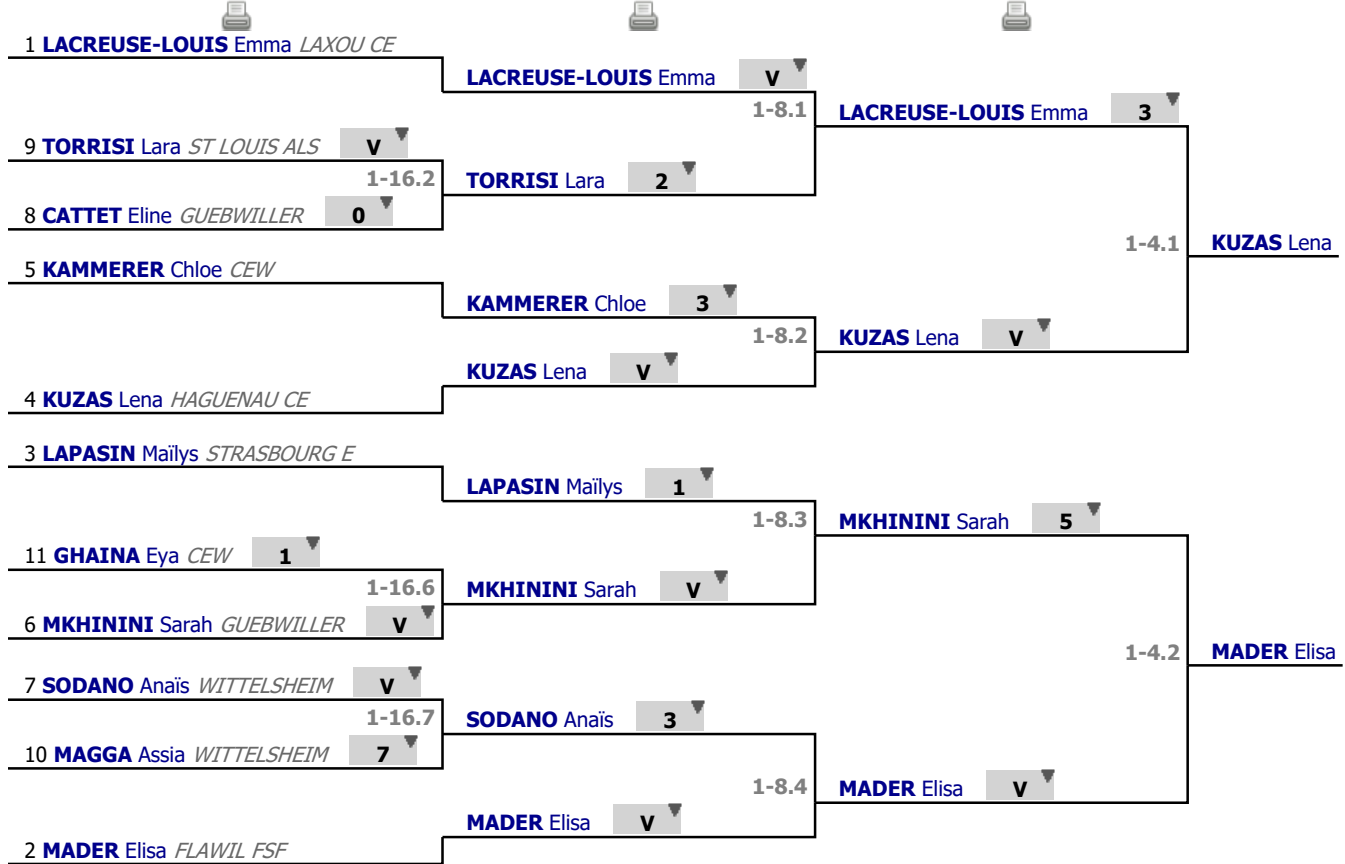

Poules

Tour n° 1

Classement

place	nom	prénom	club	poule n°	Vict./Matches (‰)	indice	Touches données
1	LACREUSE-LOUIS	Emma	LAXOU CE	1	1000	13	16
2	MADER	Elisa	FLAWIL FSF	2	800	14	19
3	LAPASIN	Maily	STRASBOURG E	2	800	7	19
4	KUZAS	Lena	HAGUENAU CE	1	750	11	15
5	KAMMERER	Chloe	CEW	2	600	3	15
6	MKHININI	Sarah	GUEBWILLER	2	600	1	14
7	SODANO	Anaïs	WITTELSHEIM	1	500	0	8
8	CATTET	Eline	GUEBWILLER	1	250	-8	4
9	TORRISI	Lara	ST LOUIS ALS	2	200	-9	9
10	MAGGA	Assia	WITTELSHEIM	2	0	-16	4
11	GHAINA	Eya	CEW	1	0	-16	0

Tableau

Tableau de 16

...

Demi-finale

✓ Tableau de 16

✓ Tableau de 8

✓ Demi-finale

Tableau

Finale

...

Vainqueur

Tournoi
36ème tournoi
international

Fleuret - Dames - M13

Tableau - Place n°1

CEW
15/10/2023

✓ Finale