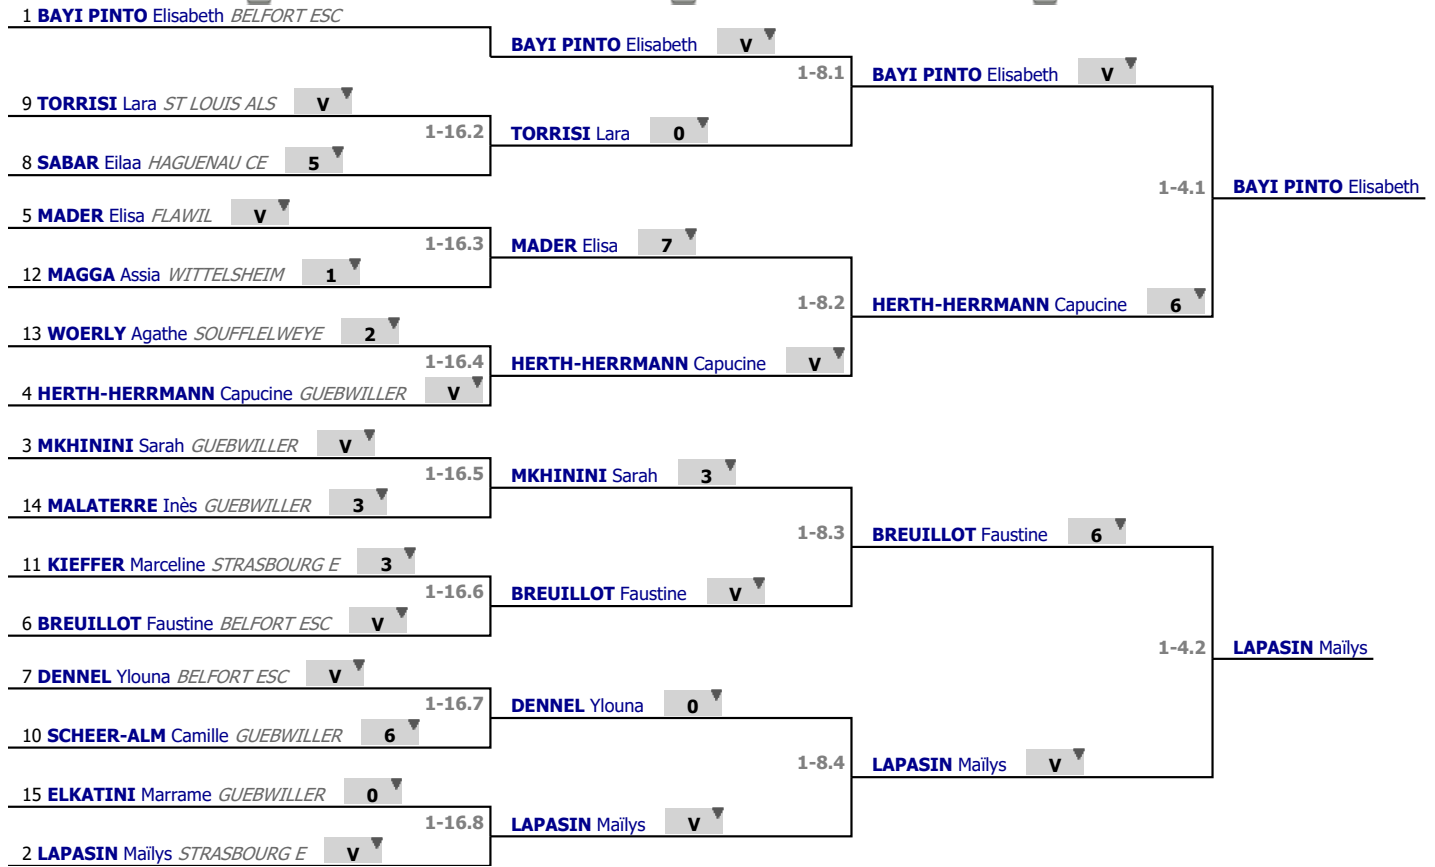

✓ Poule n° 03

Arbitre

Piste

	1	2	3	4	5	Victoires	Vict./Matches	T. données	T. reçues	Indice	Place
BREUILLOT Faustine 1		V	V	V3	3	3	0,750	14	7	+7	2
ELKATINI Marrame 2	1		1	1	1	0	0,000	4	16	-12	5
SABAR Eilaa 3	0	V		V	2	2	0,500	10	9	+1	3
KIEFFER Marceline 4	2	V	0		2	1	0,250	8	12	-4	4
MKHININI Sarah 5	V	V	V	V		4	1,000	16	8	+8	1

Poules

Tour n° 1

Classement

place	nom	prénom	club	poule n°	Vict./Matches (‰)	indice	Touches données
1	BAYI PINTO	Elisabeth	BELFORT ESC	2	1000	9	16
2	LAPASIN	Mailys	STRASBOURG E	1	1000	8	16
2	MKHININI	Sarah	GUEBWILLER	3	1000	8	16
4	HERTH-HERRMANN	Capucine	GUEBWILLER	1	750	9	15
5	MADER	Elisa	FLAWIL	2	750	9	14
6	BREUILLOT	Faustine	BELFORT ESC	3	750	7	14
7	DENNEL	Ylouna	BELFORT ESC	1	500	2	11
8	SABAR	Eilaa	HAGUENAU CE	3	500	1	10
9	TORRISI	Lara	ST LOUIS ALS	2	500	-5	8
10	SCHEER-ALM	Camille	GUEBWILLER	2	250	-2	10
11	KIEFFER	Marceline	STRASBOURG E	3	250	-4	8
12	MAGGA	Assia	WITTELSHEIM	1	250	-8	5
13	WOERLY	Agathe	SOUFFLELWEYE	1	0	-11	5
14	MALATERRE	Inès	GUEBWILLER	2	0	-11	4
15	ELKATINI	Marrame	GUEBWILLER	3	0	-12	4

Tableau

Tableau de 16

...

Demi-finale

✔ **Tableau de 16**

✔ **Tableau de 8**

✔ **Demi-finale**

Tableau

Finale

...

Vainqueur

✓ Finale

1	BAYI PINTO Elisabeth BELFORT ESC	v	
2	LAPASIN Maïlys STRASBOURG E	0	1-2.1 BAYI PINTO Elisabeth

Tableau

Classement

place	nom	prénom	club
1	BAYI PINTO	Elisabeth	BELFORT ESC
2	LAPASIN	Mailys	STRASBOURG E
3	HERTH-HERRMANN	Capucine	GUEBWILLER
3	BREUILLOT	Faustine	BELFORT ESC
5	MKHININI	Sarah	GUEBWILLER
6	MADER	Elisa	FLAWIL
7	DENNEL	Ylouna	BELFORT ESC
8	TORRISI	Lara	ST LOUIS ALS
9	SABAR	Eilaa	HAGUENAU CE
10	SCHEER-ALM	Camille	GUEBWILLER
11	KIEFFER	Marceline	STRASBOURG E
12	MAGGA	Assia	WITTELSHEIM
13	WOERLY	Agathe	SOUFFLELWEYE
14	MALATERRE	Inès	GUEBWILLER
15	ELKATINI	Marrame	GUEBWILLER