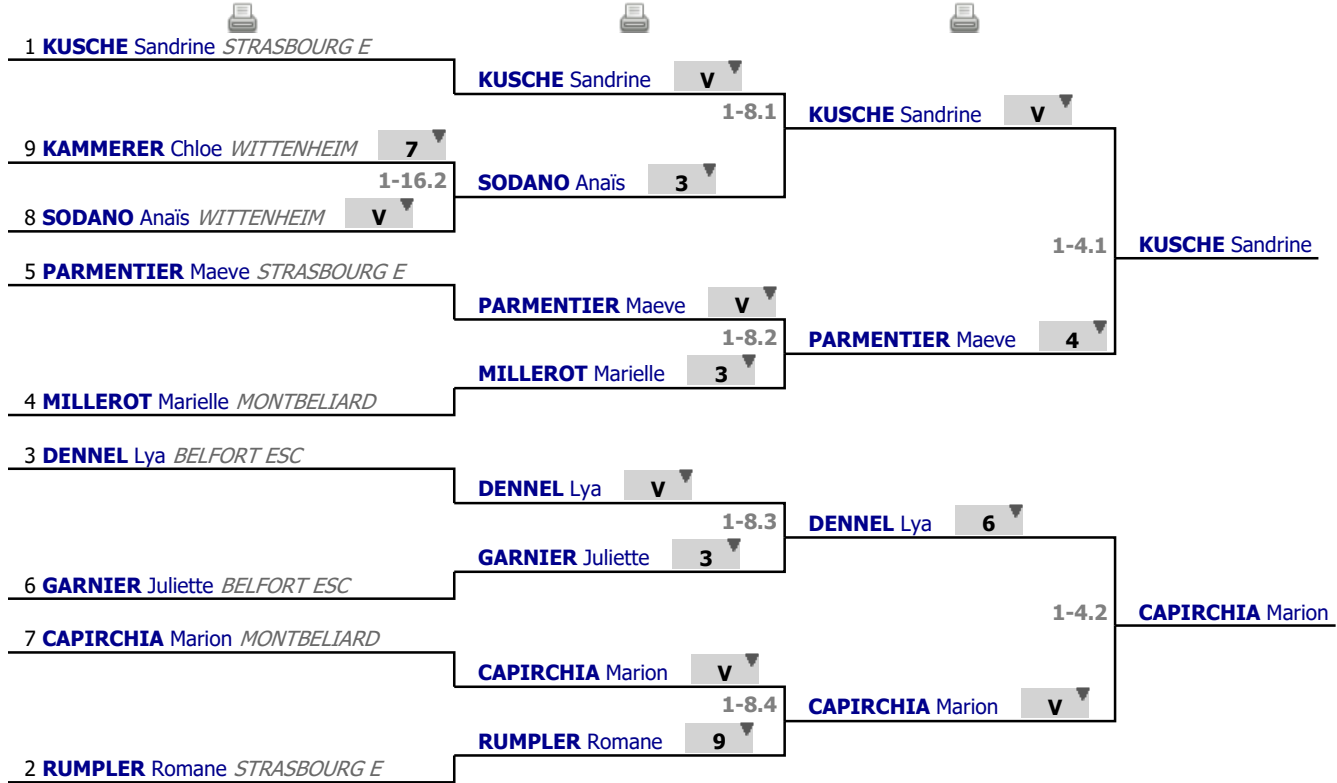

Poules
Tour n° 1
Classement

place	nom	prénom	club	poule n°	Vict./Matches (‰)	indice	Touches données
1	KUSCHE	Sandrine	STRASBOURG E	1	750	5	17
2	RUMPLER	Romane	STRASBOURG E	1	750	4	17
3	DENNEL	Lya	BELFORT ESC	1	750	1	16
4	MILLEROT	Marielle	MONTBELIARD	2	666	6	14
5	PARMENTIER	Maeve	STRASBOURG E	2	666	5	11
6	GARNIER	Juliette	BELFORT ESC	2	666	-2	11
7	CAPIRCHIA	Marion	MONTBELIARD	1	250	0	15
8	SODANO	Anaïs	WITTENHEIM	2	0	-9	6
9	KAMMERER	Chloe	WITTENHEIM	1	0	-10	10

Tableau

Tableau de 16

...

Demi-finale

✔ **Tableau de 16**

✔ **Tableau de 8**

✔ **Demi-finale**

Tableau

Finale

...

Vainqueur

✓ Finale

1	KUSCHE Sandrine STRASBOURG E	V	
		1-2.1	KUSCHE Sandrine
7	CAPIRCHIA Marion MONTBELIARD	5	

Tableau

Classement

place	nom	prénom	club
1	KUSCHE	Sandrine	STRASBOURG E
2	CAPIRCHIA	Marion	MONTBELIARD
3	DENNEL	Lya	BELFORT ESC
3	PARMENTIER	Maeve	STRASBOURG E
5	RUMPLER	Romane	STRASBOURG E
6	MILLEROT	Marielle	MONTBELIARD
7	GARNIER	Juliette	BELFORT ESC
8	SODANO	Anaïs	WITTENHEIM
9	KAMMERER	Chloe	WITTENHEIM